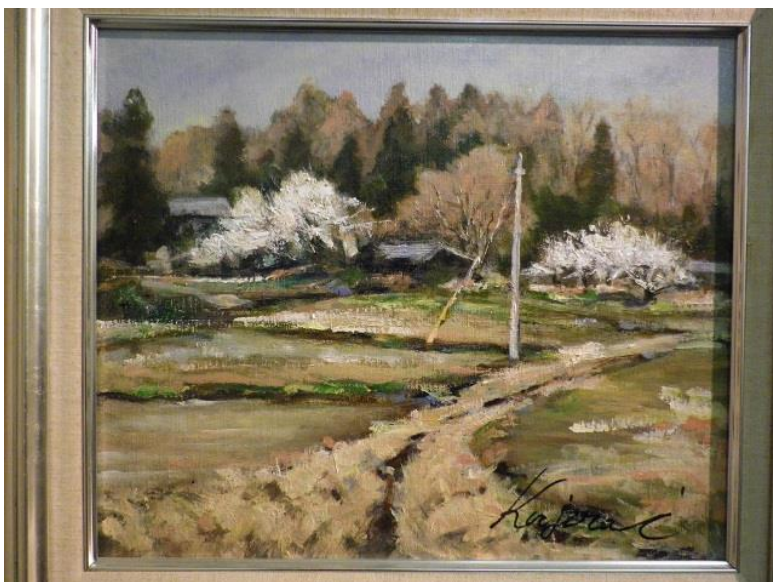

クラブ便り

第4回合同展示会「絵がこう25」の作品

大塚一郎

「春の不動沼」水彩・F6

「プーちゃん」水彩・四つ切

小林綾子

「ブランコだあいすき」水彩・F10

「静物」水彩・F6

ライオン（絵本から）
水彩・四つ切

鯨井由江

「春の訪れ」油彩・F8

「ハッピー」
油彩・F4

後藤幸子

「モデル嬢」
油彩・F8

「まだまだ生
きたい」
油彩・F4

齋藤碩昭