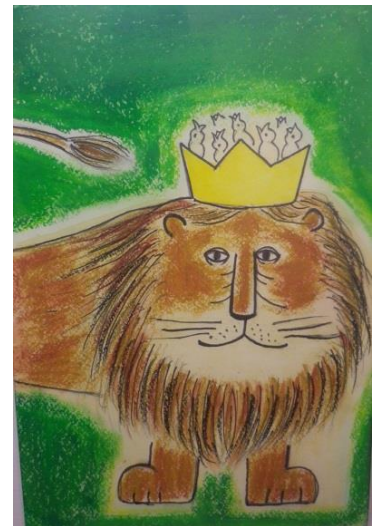

クラブ便り

第4回合同展示会「絵がこう25」の作品

大塚一郎

「春の不動沼」水彩・F6

「プーちゃん」水彩・四つ切

小林綾子

「ブランコだあいすき」水彩・F10

「静物」水彩・F6

ライオン（絵本から）
水彩・四つ切

鯨井由江

「春の訪れ」油彩・F8

「ハッピー」
油彩・F4

後藤幸子

「モデル嬢」
油彩・F8

「まだまだ生
きたい」
油彩・F4

齋藤碩昭