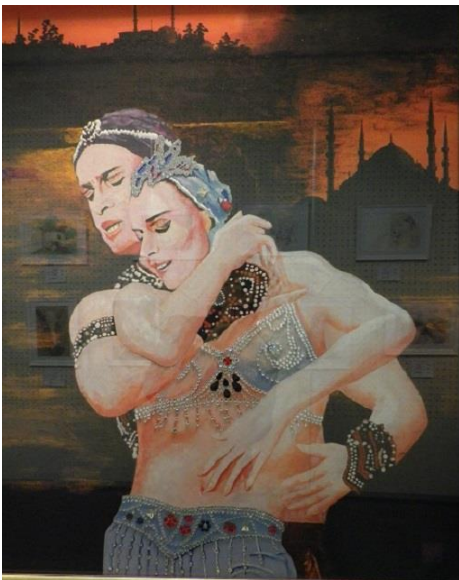

ライオン（絵本から）
水彩・四つ切

鯨井由江

「春の訪れ」油彩・F8

「ハッピー」
油彩・F4

後藤幸子

「モデル嬢」
油彩・F8

「まだまだ生
きたい」
油彩・F4

齋藤碩昭

ラ・バヤデール 日本画

テキーラとインディアン
油彩・F4

「目と目」水彩・四つ切

酒井晴子

「MAIさん」
油彩・F20

「こんにちは」
パステル・F4

柴田日出子

「まいさん」水彩・F6