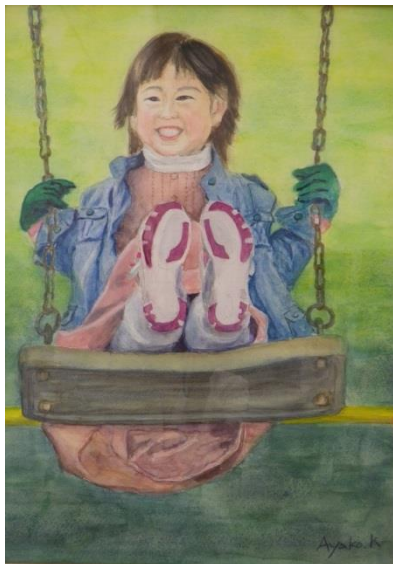

クラブ便り

第4回合同展示会「絵がこう25」の作品

大塚一郎

「春の不動沼」水彩・F6

「プーちゃん」水彩・四つ切

小林綾子

「ブランコだあいすき」水彩・F10

「静物」水彩・F6

ライオン（絵本から）
水彩・四つ切

鯨井由江

「春の訪れ」油彩・F8

「ハッピー」
油彩・F4

後藤幸子

「モデル嬢」
油彩・F8

「まだまだ生
きたい」
油彩・F4

齋藤碩昭