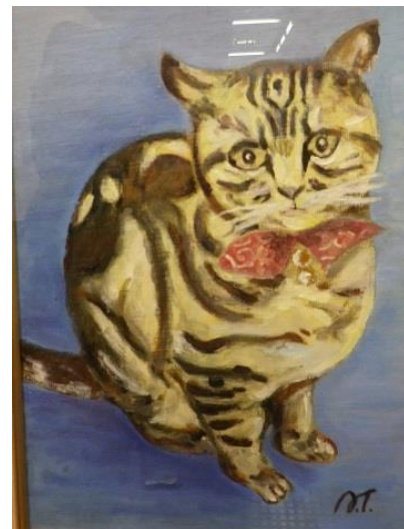

ラ・バヤデール 日本画

テキーラとインディアン
油彩・F4

「目と目」水彩・四つ切

酒井晴子

「MAIさん」
油彩・F20

「こんにちは」
パステル・F4

柴田日出子

「まいさん」水彩・F6

「愛犬ミミ」水彩・四つ切

白石幸子

「早秋」水彩・F6

「早春」水彩・F6

「うっとり」水彩・四つ

高瀬 彰

「静物」油彩・F6

「孫娘の愛猫」油彩・F4

田中昭文

「馬は何頭？」
油彩・F4

「薔薇」(模写：和田栄作) 油彩・F8

中島 博

「信濃の初夏」水彩・F10

「動物公園の牛」水彩・四つ切

野口忠雄

「春の不動沼」水彩・F6