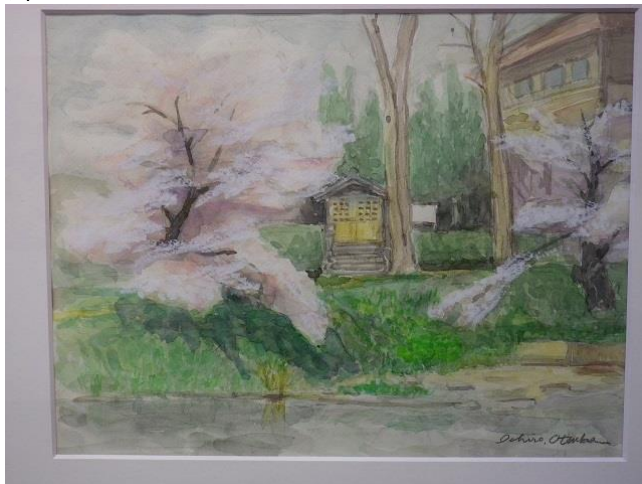

クラブ便り

第4回合同展示会「絵がこう25」の作品

大塚一郎

「春の不動沼」水彩・F6

「プーちゃん」水彩・四つ切

小林綾子

「ブランコだあいすき」水彩・F10

「静物」水彩・F6