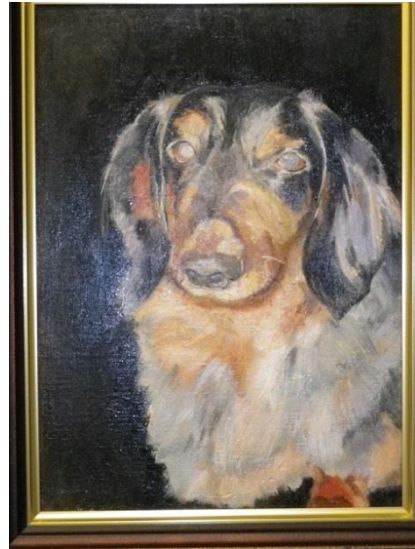

クラブ便り

第4回合同展示会「絵がこう25」の作品

大塚一郎

「春の不動沼」水彩・F6

「プーちゃん」水彩・四つ切

小林綾子

「ブランコだあいすき」水彩・F10

「静物」水彩・F6

ライオン（絵本から）
水彩・四つ切

鯨井由江

「春の訪れ」油彩・F8

「ハッピー」
油彩・F4

後藤幸子

「モデル嬢」
油彩・F8

「まだまだ生
きたい」
油彩・F4

齋藤碩昭

ラ・バヤデール 日本画

テキーラとインディアン
油彩・F4

「目と目」水彩・四つ切

酒井晴子

「MAIさん」
油彩・F20

「こんにちは」
パステル・F4

柴田日出子

「まいさん」水彩・F6