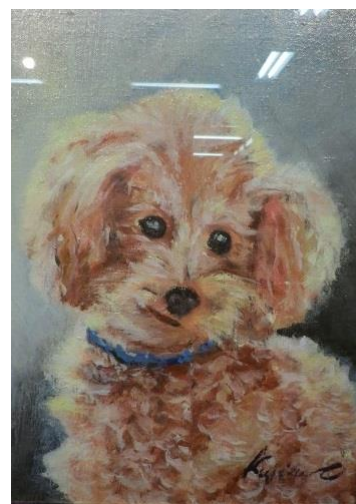

クラブ便り

第4回合同展示会「絵がこう25」の作品

大塚一郎

「春の不動沼」水彩・F6

「プーちゃん」水彩・四つ切

小林綾子

「ブランコだあいすき」水彩・F10

「静物」水彩・F6

ライオン（絵本から）
水彩・四つ切

鯨井由江

「春の訪れ」油彩・F8

「ハッピー」
油彩・F4

後藤幸子

「モデル嬢」
油彩・F8

「まだまだ生
きたい」
油彩・F4

齋藤碩昭