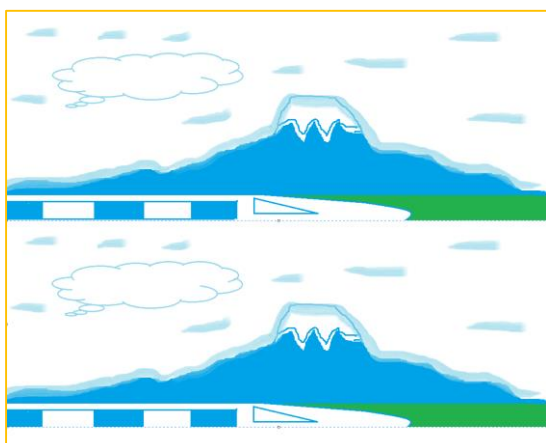

平成29年度第2回合同事業「パソコン講座」

富士と新幹線と逆さ富士を描こう！

本年度の第2回合同事業として「パソコン講座」が開催されました。

PC25の皆様のご尽力により、今年で4回目の講座となりました。

日時：7月11日（火） 午前9時30分より11時50分

場所：国立女性教育会館 マルチメディア室

参加者：14名（講師含む）

参加者の皆さん

斎藤会長と田中 HP 委員長の挨拶で講座が始まりました。

①

②

完成図

今回の講座は、ペインのソフトを使って富士山・新幹線を描き①、それをダブルにして②、下の絵を反転することで、富士と新幹線が湖面に映った絵が完成するという内容でした。

少々高度でしたが、講師の方、スタッフの方がマンツーマンで手ほどきしてくれましたので、参加者全員描き上げました。

講座受講風景

今回は星野さんが講師でペイントの技を勉強しました。パソコンを使っているとは言え、さすが手描き、同じ完成図はありませんね。